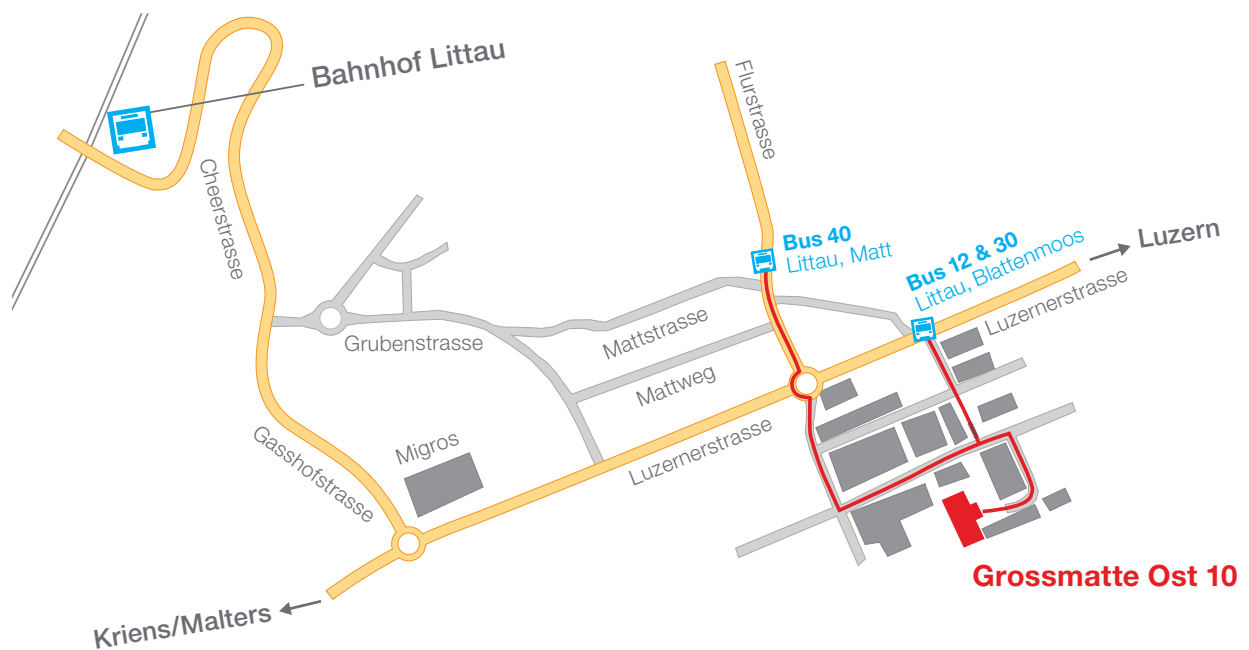

Situationsplan Caritas Luzern, Hauptsitz

Anfahrtsbeschreibung mit dem ÖV

Bitte benützen Sie die öffentlichen Verkehrsmittel. Die Bus-Verbindungen von Luzern, Emmenbrücke, Ebikon und Littau sind sehr gut ausgebaut. Nutzende des öffentlichen Verkehrs von Emmen/Reussbühl (Nr. 40) steigen bei der Bushaltestelle Matt und Nutzende von Luzern oder Ebikon (Nr. 12 und Nr. 30) bei der Haltestelle Blattenmoos aus. Folgen Sie anschliessend der auf der Karte markierten Linie.

Anfahrt mit dem Auto

Es stehen vor dem Haus nur sehr wenige Parkplätze zur Verfügung. Bitte melden Sie sich vorgängig telefonisch an, dass wir Ihnen einen Parkplatz reservieren und zuweisen können.

Der Empfang ist im 4. Stock.